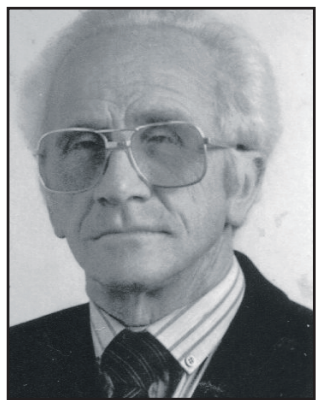

Arnold Kaiser
*15.08.1930 † 24.08.2019