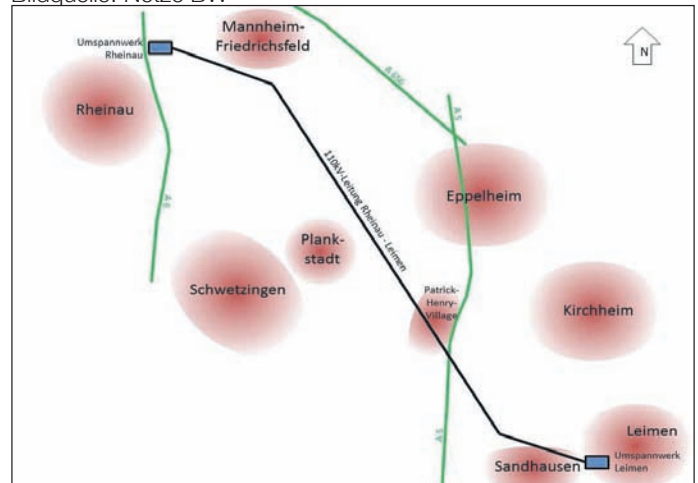

Bildquelle: Netze BW